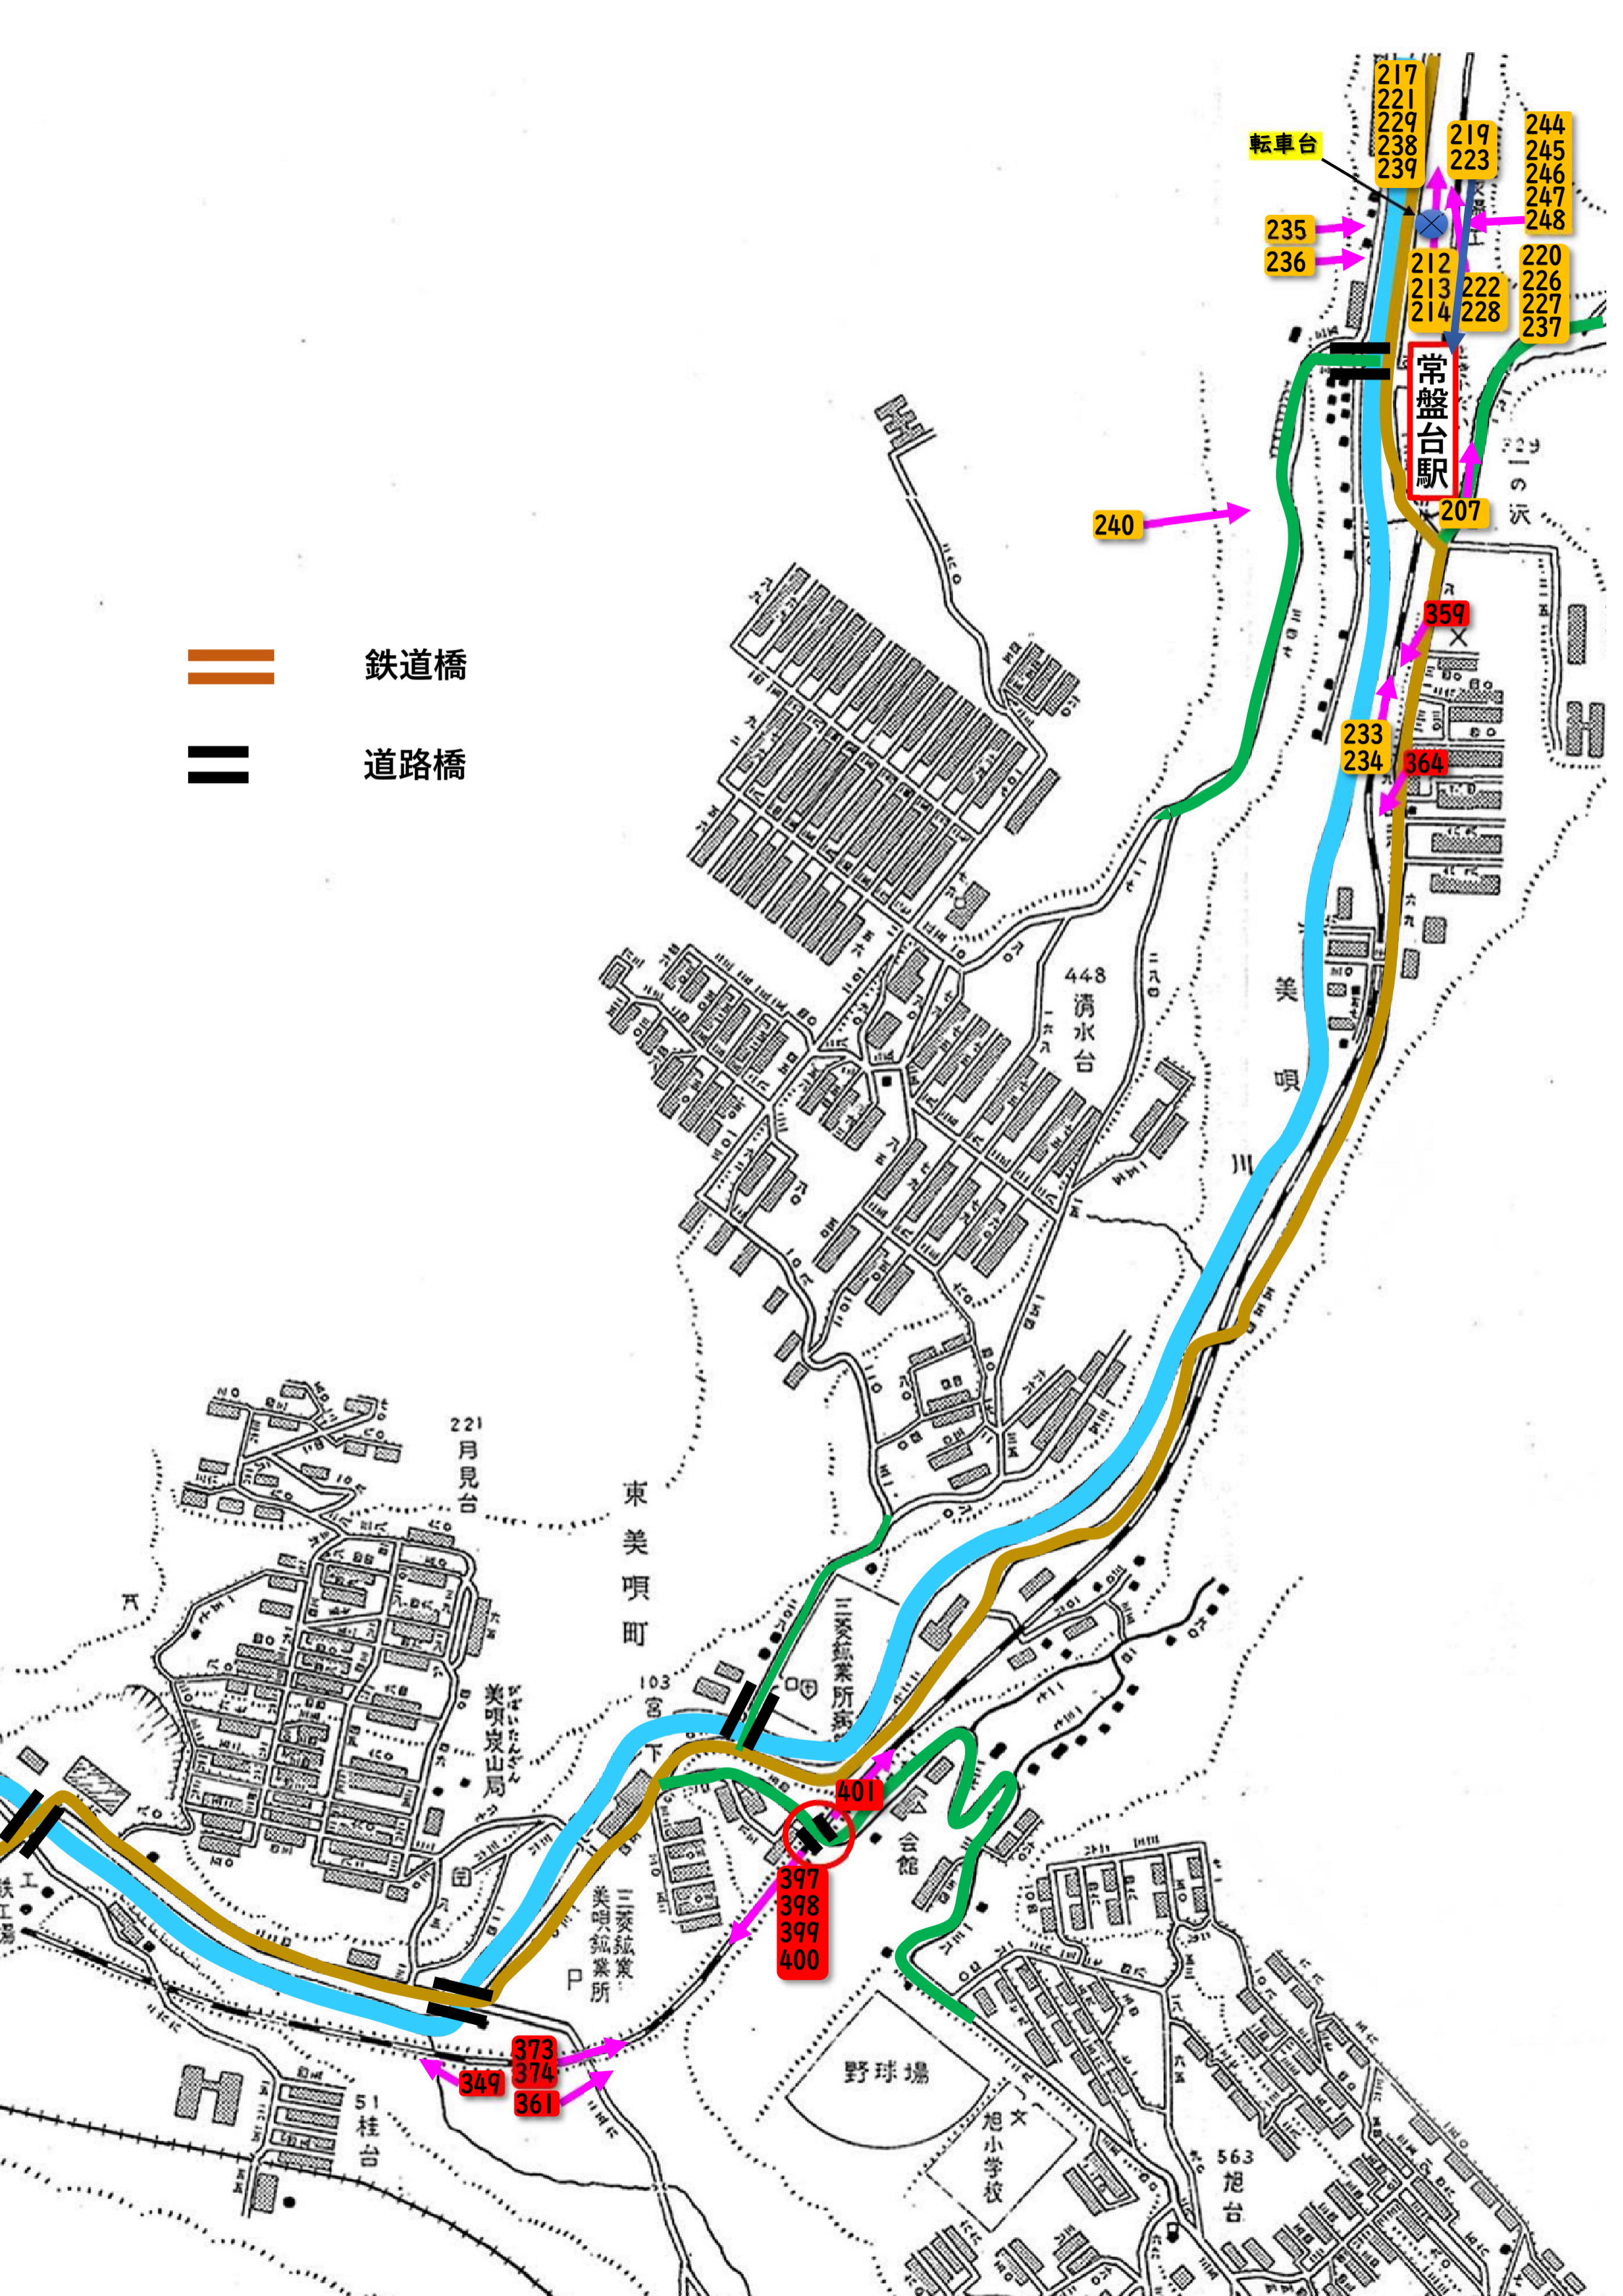

 鉄道橋
 道路橋

常盤台駅

東美唄町

美唄川

448 清水台

221 月見台

美唄炭山局

103 宮下

美唄三委鉱業所

野球場

旭小学校

563 旭台

51 桂台

217
221
229
238
239

219
223

244
245
246
247
248

220
226
227
237

235
236

212
213
214

222
228

207

359

233
234

364

240

401

397
398
399
400

373
374
361

349